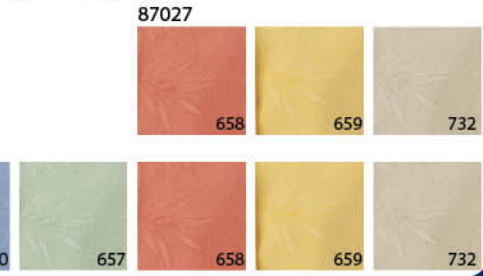

CHEMISE SANS REPASSAGE

Rég: 39,90$
10,00$
PRIX REDUIT

77022 CHEMISE SANS REPASSAGE À MANCHES LONGUES POUR FEMME EN TISSU TEINT-EN-FIL
Tailles: TP-3TG

(A)