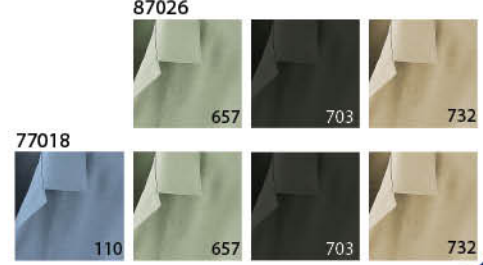

JACQUARD

Rég: 79,90\$
14,00\$
PRIX REDUIT

Rég: 79,90\$
10,00\$
PRIX REDUIT

87026 CHEMISE EN SOIE DE COTON POUR HOMME À PETIT JACQUARD
Tailles: P-5TG

77018 CHEMISE EN SOIE DE COTON POUR FEMME À PETIT JACQUARD
Tailles: P-3TG