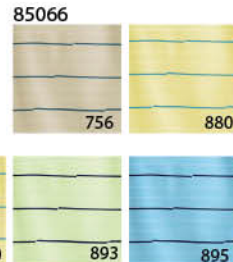

85066 POLO DE GOLF À RAYURES TEINTÉS-DE-FIL DE POLY-SPANDEX POUR HOMME

Tailles: P-3TG

Rég: 37,90\$
6⁰⁰\$

75035 POLO DE GOLF À RAYURES TEINTÉS-DE-FIL DE POLY-SPANDEX POUR FEMME

Tailles TP-TTG

POLOS PERFORMANCE EN PIQUÉ